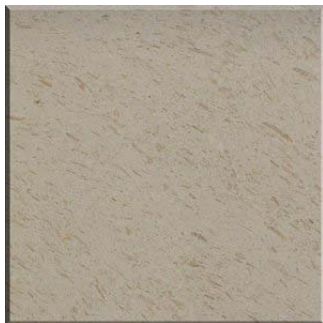

Perlato Rosa

Moon Cream

Royal Crown

McFFeGroup

Karina Gray

Troja Beige

Malatya Beige T

Travertine

Verona

Spuma Beige

Talia

Silk Road

Crema Turko(KC)

Jerusalem Gold

Perlato Royal

Malatya Beige B