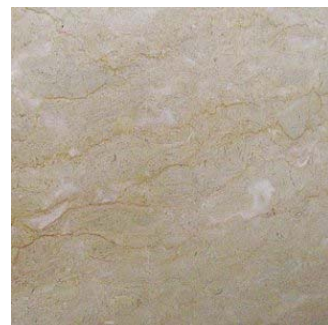

McFFeGroup

(Standard Size:12"x12";18"x18";24"x24";24"x36"; Thickness:5/8"; 3/4")

Light Beige

Serpenggiante

Sivec White(EX)

Black & Gold

Limestone

Crema Turko (K)

Dino Beige

Savanna Gray

Silver Gray

Diana Rosa

Crema Turko (D)

Perlato Svevo

McFFeGroup

Colorful Travertine

Light Emperador (J)

Karacabey

Crema S

Moca Cream

Mila Beige

Silk Road(C)

Hana Beige

Suayp Beige